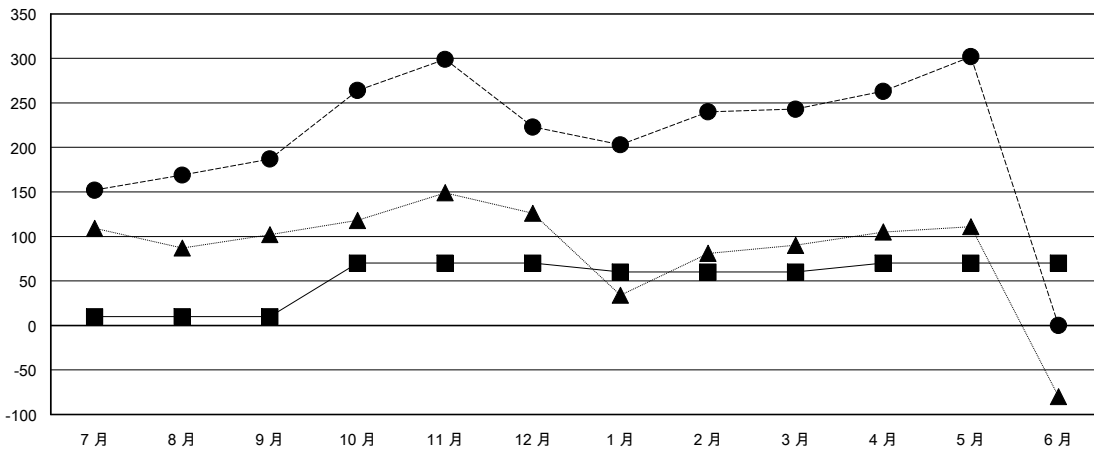

# MONTHLY MEMBERSHIP PROGRESS REPORT

District 300B2

Results as of: 5/31/2017

GMT: PEI-JEN CHEN

地點 REP OF CHINA

GMT憲章區

分會			
成果 2016-2017			
季	新分會目標	新會	會員流失的分會
7月/8月/9月	0	0	0
10月/11月/12月	1	1	0
1月/2月/3月	0	0	1
4月/5月/6月	0	1	0

位會員@每位須繳			
成果 2016-2017			
季	新會員淨增長目標 (不含復籍或轉會)	實際新會員增長數 (不含復籍或轉會)	實際退會會員 (包括轉會)
7月/8月/9月	10	206	19
10月/11月/12月	60	137	101
1月/2月/3月	-10	61	41
4月/5月/6月	10	66	7

目標與實際新會累積

目標和實際會員累積

已取消的分會: 1

53 CLUBS OF 57 增添1位或以上的新會員