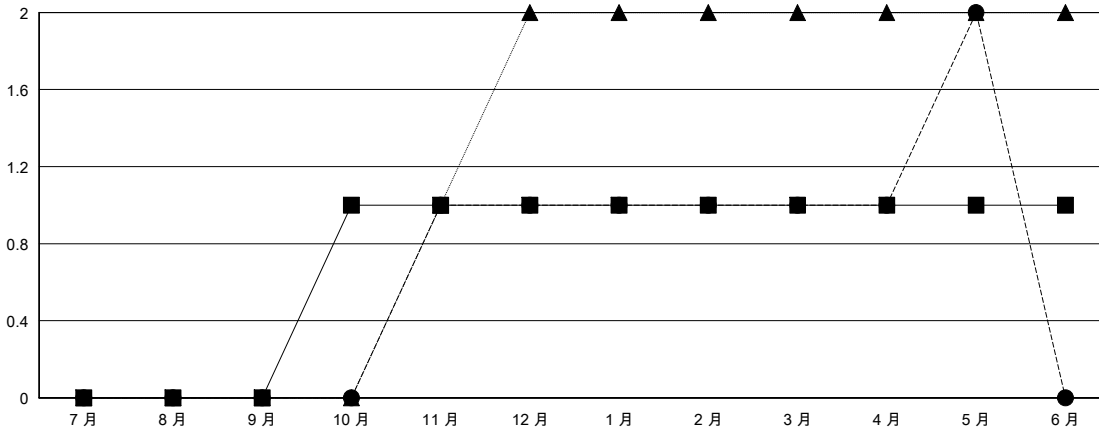

# MONTHLY MEMBERSHIP PROGRESS REPORT

District 300B2

Results as of: 5/31/2017

GMT: PEI-JEN CHEN

地點 REP OF CHINA

GMT憲章區

分會			
成果 2016-2017			
季	新分會目標	新會	會員流失的分會
7月/8月/9月	0	0	0
10月/11月/12月	1	1	0
1月/2月/3月	0	0	1
4月/5月/6月	0	1	0

位會員@每位須繳			
成果 2016-2017			
季	新會員淨增長目標 (不含復籍或轉會)	實際新會員增長數 (不含復籍或轉會)	實際退會會員 (包括轉會)
7月/8月/9月	10	206	19
10月/11月/12月	60	137	101
1月/2月/3月	-10	61	41
4月/5月/6月	10	66	7

目標與實際新會累積

目標和實際會員累積

已取消的分會: 1

53 CLUBS OF 57 增添1位或以上的新會員